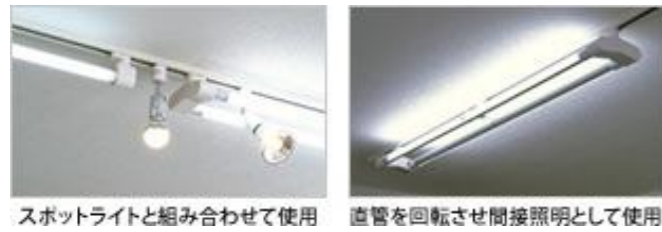

照明以外が自由自在にできる灯具が新登場!

ダクトレールを使って照明レイアウトが自由自在にアレンジできる灯具

『kameda RAIL SOCKET』

この商品、ダクトレールさえあればレールソケットで蛍光灯型 LED 直管 (10、20、40 形) を自由にレイアウトできるんです! 今までダクトレールは「スポットライト」と「ペンダントライト」しか設置ができなかったのですが… 同じレール上に「スポットライト」と「ペンダントライト」と「蛍光灯型 LED」を組み合わせた、バリエーション豊かな照明レイアウトが可能になります。

又、汚れた部分に水で溶いたスクラブ入りの洗顔フォームをつけて、もみあらいしてから洗濯してやるときれいに落とすことができます。

タイプ	S (1灯用)	W (2灯用)
型番	KRS-1A-WH	KRS-2A-WH
ソケット	口金G13・片側給電	
本体色	ホワイト	
内容	レールソケット1組 (給電側1個、受け側1個) 落下防止ホルダー1個	
定格	AC100V	
適合LED消費電力	100W以下	
安全規格	PSE適合	