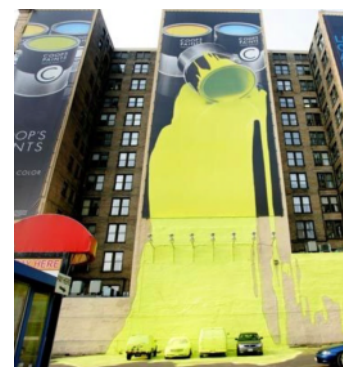

このおうちどうお世話をしますか?